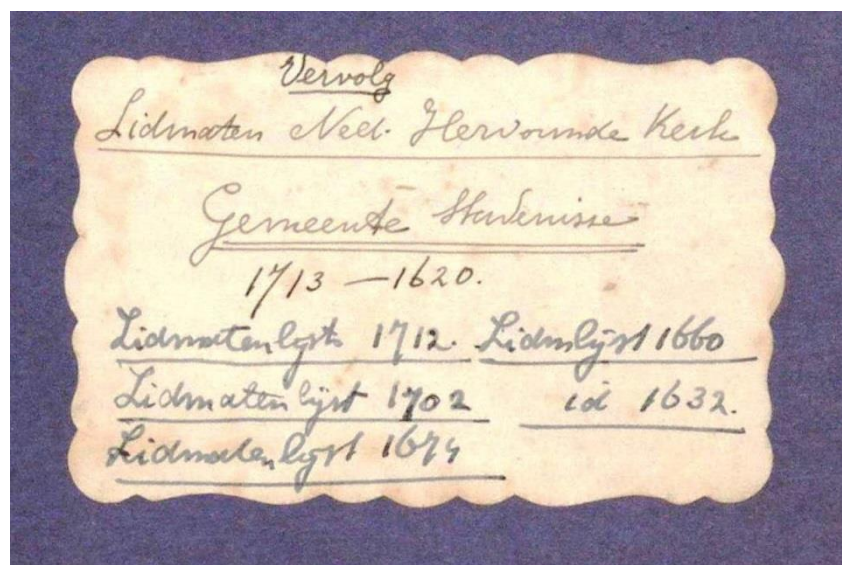

Stavenisse lidmaten Ned Hervormde Kerk

1620 1713

Afschrift Kloet

DTB 164a

Data gerangschikt in oplopende tijd:

Datum:		Naam:
1617 03 22	Ingek	Janneken Sijlge
1617 03 22	Aang	Crijn Commers
1617 06 24	Aang	Neeltien Marinus
1617 10 22	Aang	Grietken Joos
1617 10 22	Aang	Adriaentsie Joos
1617 10 22	Ingek	Maeijken Adriaens de huijsvrouw Isaac Clementss
1618 09 12	Aang	Hugo Wouters Wagenmaker en huijsvrouw Berbel Jans
1619 06 05	Aang	Adriaen Marinuss
1619 06 05	Ingek	Mejus Janss Meser ?
1619 06 05	Ingek	Pieterken Derikse
1619 06 05	Ingek	Michiel Lauwerijss en huijsvrouw Leijntje Pieters
1620 06 27	Ingek	Aertjen Marinus