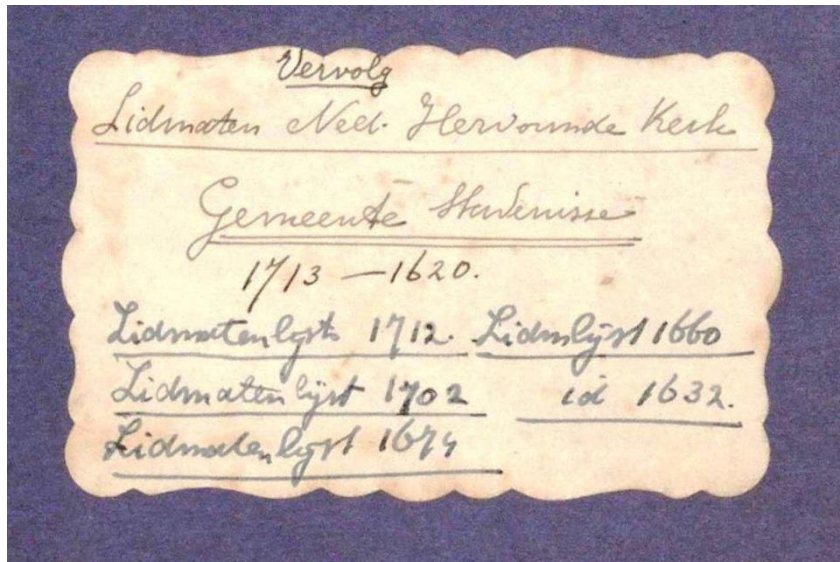

Stavenisse lidmaten Ned Hervormde Kerk

1620 - 1713

Afschrift Kloet

DTB 164a

Gedigitaliseerd december 2013 door Wim de Groen

Gebruikte afkortingen:

Aang	Aangenomen op Belijdenis
Ingek	Ingekomen
Lidm	Lidmaat
Lidm bin	Lidmaat binnen het dorp
Lidm buit	Lidmaat buiten het dorp
Vertr	Vertrokken
†	Is overleden