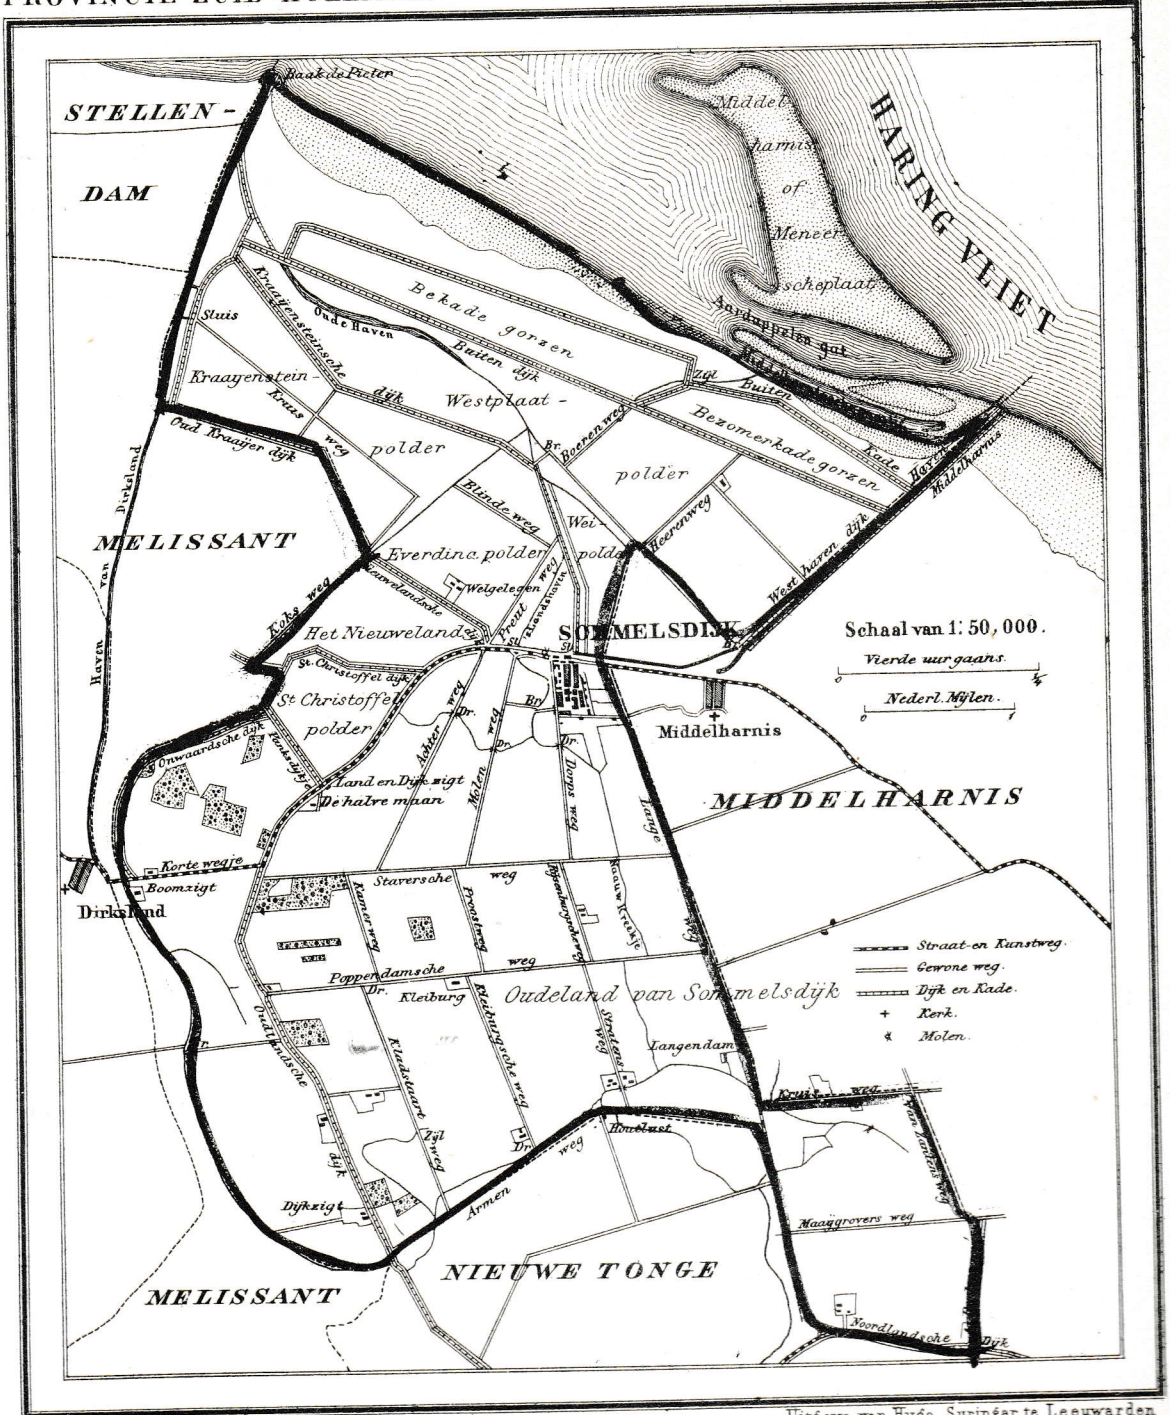

Uitgave van Hugo. Surinagar te Leuwarden.

1868.

3028 Bunders, 2250 Inwoners.

Uitgave van Hugo Smits naar te Leeuwarden

1866.

2903. Bunders 2400 Innons.

Uitgave van Hugo Suringar te Leeuwarden.

1866